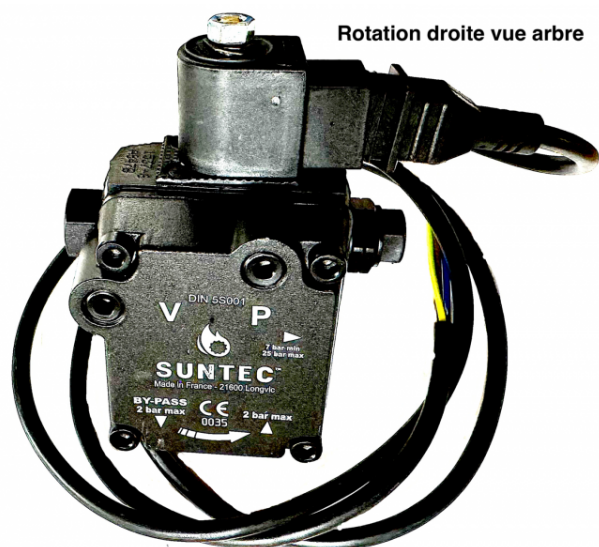

Chaudières ANNOVI REVERBERI

Pompe gasoil rotation droite sortie gauche Suntec

Ref. 510175

Cette pompe gasoil est équipée d'une entrée et d'un retour gasoil.

**Divers :**

Rotation pompe vue arbre: Droite

Données techniques

Diamètre arbre		8 mm
Version pompe		Bi-tubes
Type de matière		Alu, acier
Voltage	<i>Volt (V)</i>	220
Fréquence	<i>Hertz (Hz)</i>	50/60
Poids	<i>Kilogrammes (Kg)</i>	1,215
Dimension, longueur	<i>Millimètres (mm)</i>	108
Dimension, largeur	<i>Millimètres (mm)</i>	64
Dimension, hauteur	<i>Millimètres (mm)</i>	78