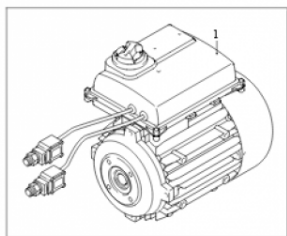

## Moteur pompe 230 volts 3.6kw

Ref. AR-45225

Moteur pour utilisation sur les unités de lavage haute pression.

↩ 45225

### Données techniques

Version arbre		<b>Femelle</b>
Nombre tours	<i>tr/mn (tr/mn)</i>	<b>1450</b>
Puissance moteur	<i>kilovoltampère (kVA)</i>	<b>3.6</b>
Puissance moteur	<i>cheval-vapeur (hp)</i>	<b>4.9</b>
Type de matière		<b>Laiton, aluminium, acier</b>
Voltage	<i>Volt (V)</i>	<b>230</b>
Fréquence	<i>Hertz (Hz)</i>	<b>50</b>